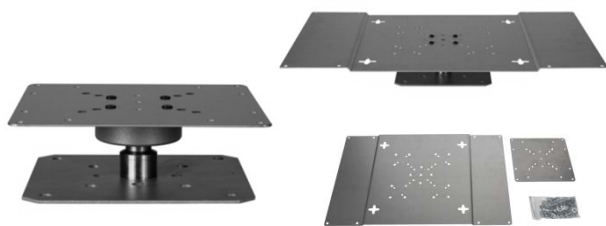

Levereras med 2st VESA-Plattor samt skruvsats i olika dimensioner för infästning i skärmen.

Väggfäste - LCD/Plasma - Heavy Duty (759)

Mycket kraftigt och låsbart väggfäste. Passar alla LCD/Plasma-TV på marknaden och levereras med universella VESA-Plattor med VESA-hålbilder upp till 600x400 för montering av skärmen. VESA-Plattan är monterat på ett kraftigt stativ (65mm) som är ledat i 1 led vilket ger bra justeringsmöjligheter såväl upp, ned som i sidled. Kraftfull speciallåsning såväl mot tak som mot skärm gör att skärm och stativ sitter säkert. Mycket enkel montering. Som tillval finns en breddningsplåt för att öka VESA-Bredd från 600 till 800mm).

Rörlighet-Skärmled: -25° till +25° i alla led. Rotation: 360°. 2st olika VESA-Plattor medföljer: 50x50 - 600x400mm + 50x50 - 200x200mm. Färg: Silver/Grå.

Väggfäste - LCD/Plasma

Artnr. 759 Väggsstativ (65mm)

Artnr. 7562 VESA-Breddningsplåt (800mm)