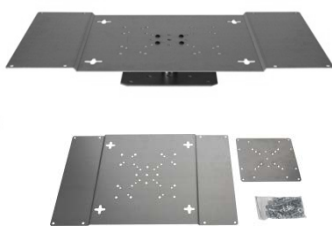

Levereras med 2st VESA-Plattor samt skruvsats i olika dimensioner för infästning i skärmen.

Väggfäste - LCD/Plasma - Heavy Duty (759)

Mycket kraftigt och låsbart väggfäste. Passar alla LCD/Plasma-TV på marknaden och levereras med universella VESA-Plattor med VESA-hålbilder upp till 600x400 för montering av skärmen. VESA-Plattan är monterat på ett kraftigt stativ (65mm) som är ledat i 1 led vilket ger bra justeringsmöjligheter såväl upp, ned som i sidled. Kraftfull speciallåsning såväl mot tak som mot skärm gör att skärm och stativ sitter säkert. Mycket enkel montering. Som tillval finns en breddningsplåt för att öka VESA-Bredd från 600 till 800mm).

Rörlighet-Skärmled: -25° till +25° i alla led. Rotation: 360°. 2st olika VESA-Plattor medföljer: 50x50 - 600x400mm + 50x50 - 200x200mm. Färg: Silver/Grå.

Väggfäste - LCD/Plasma

Artnr. 759 Väggsstativ (65mm)

Artnr. 7562 VESA-Breddningsplåt (800mm)