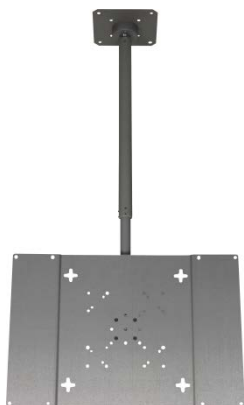

Takstativ (754) – Golvstativ (755) – Väggsstativ (759) - LCD/Plasma

Levereras med 2st VESA-Plattor samt skruvsats i olika dimensioner för infästning i skärmen.

Takstativ - LCD/Plasma - Heavy Duty (754)

Marknadens i särklass kraftigaste justerbara takstativ. Passar alla LCD/Plasma-TV på marknaden och levereras med universella VESA-Plattor med VESA-hålbilder upp till 600x400 för montering av skärmen. Det kraftiga och justerbara takstativet är ledat i 2 leder vilket ger oändliga justeringsmöjligheter och en mycket hög säkerhet då stativet snurrar vid stödförsök. Kraftfull speciallåsning såväl mot tak som mot skärm gör att skärm och stativ sitter säkert. Mycket enkel montering. Som tillval finns en breddningsplåt för att öka VESA-Bredd från 600 till 800mm). Takstativet kan specialbeställas i andra längder.

Golvstativ - LCD/Plasma - Heavy Duty (755)

Marknadens i särklass kraftigaste justerbara golvstativ. Passar alla LCD/Plasma-TV på marknaden och levereras med universella VESA-Plattor med VESA-hålbilder upp till 600x400 för montering av skärmen. Det kraftiga och justerbara takstativet är ledat i 2 leder vilket ger oändliga justeringsmöjligheter och en mycket hög säkerhet då stativet snurrar vid stödförsök. Kraftfull speciallåsning mot tak gör att skärm och stativ sitter säkert. Golvplattan är förberedd för bultning i golv men kan även stå fritt tack vare hålbilder i bottenplattan för inställning av tyngdpunkt. Mycket enkel montering. Som tillval finns en högkvalitativ hjulsats som möjliggör enkel och smidig flyttning, förankringssats vägg (kättinglås) som förhindrar oönskad mobilitet vid fritt montage samt en breddningsplåt för att öka VESA-Bredd från 600 till 800mm. Takstativet kan specialbeställas i andra längder.